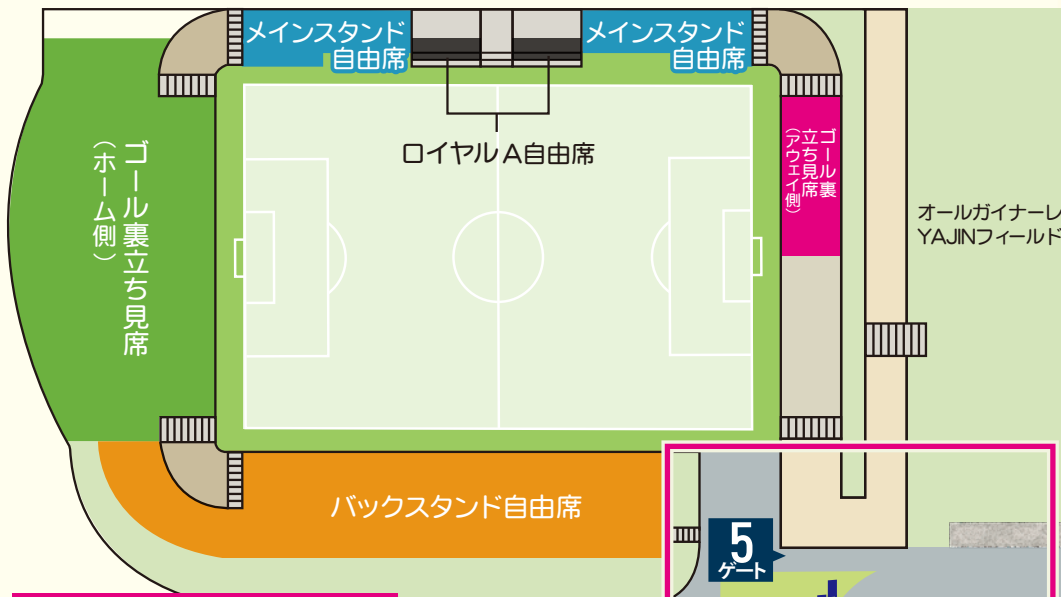

山田 亮 (施設・芝生事業部)

TV番組・CM・VP・PV企画制作
イベント映像制作 ENG取材

山陰の光を映す

SVS SAN-IN VIDEO SYSTEM

株式会社 山陰ビデオシステム

〒683-0801 鳥取県米子市新開2丁目1-7
TEL:0859-32-6100 www.s-video.co.jp

GOOD SMILE.
GOOD HOUSE!

有限会社 酒井建設

〒682-0023 鳥取県倉吉市山根 622-1
TEL 0858-26-5031

STADIUM EVENT MAP

各ブースオープン 10:30～順次

- A** 当日券売場 **B** 総合案内 / GGC / ハッピーメモリーズブース / オフィシャルグッズショップ「GOGS」(ハーフタイム終了まで)
- C** 救護室 / 授乳室
- D** 赤い羽根共同募金 (キックオフまで)
- E** 鳥取県警ブース (キックオフまで)
- F** 米子市HTDブース (キックオフまで)
- G** スタジアムグルメ「G's deli」(ハーフタイム終了まで)