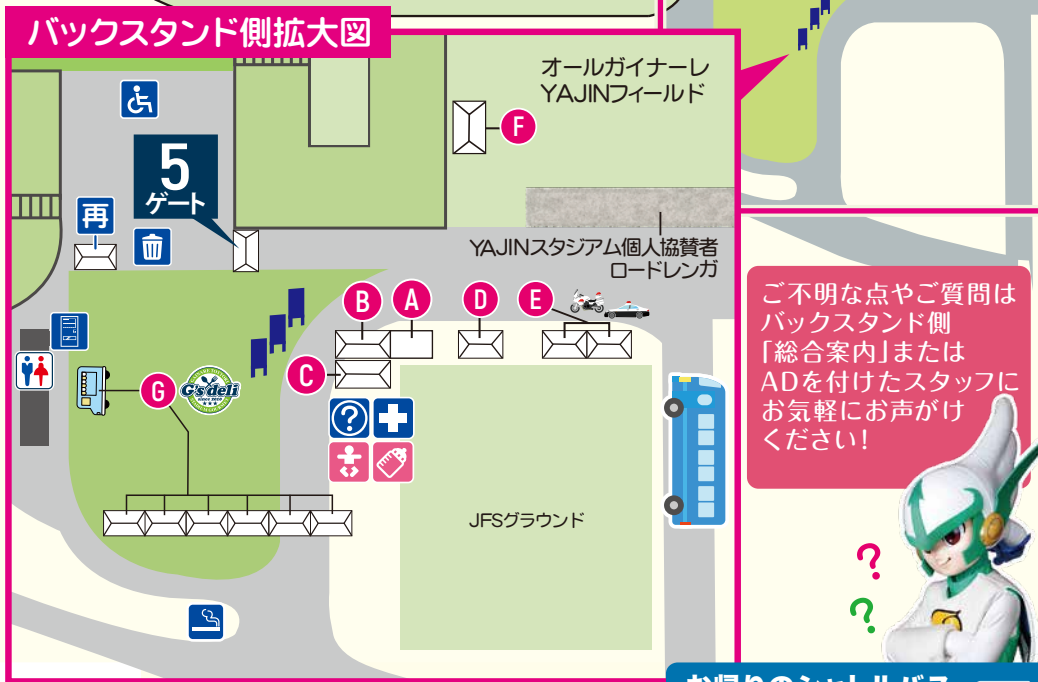

山田 亮 (施設・芝生事業部)

TV番組・CM・VP・PV企画制作
イベント映像制作 ENG取材

山陰の光を映す

SVS SAN-IN VIDEO SYSTEM

株式会社 山陰ビデオシステム

〒683-0801 鳥取県米子市新開2丁目1-7
TEL:0859-32-6100 www.s-video.co.jp

GOOD SMILE.
GOOD HOUSE!

有限会社 酒井建設

〒682-0023 鳥取県倉吉市山根 622-1
TEL 0858-26-5031

STADIUM EVENT MAP

各ブースオープン 10:30～順次

- A** 当日券売場 **B** 総合案内 / GGC / ハッピーメモリーズブース / オフィシャルグッズショップ「GOGS」(ハーフタイム終了まで)
- C** 救護室 / 授乳室
- D** 赤い羽根共同募金 (キックオフまで)
- E** 鳥取県警ブース (キックオフまで)
- F** 米子市HTDブース (キックオフまで)
- G** スタジアムグルメ「G's deli」(ハーフタイム終了まで)

お帰りのシャトルバス

【運行時間】 14:50 - 15:50 [随時運行] (15分間隔で運行)
 ※ハーフタイムに帰り便が1便運行いたします
 【経路】 YAJINスタジアム → 米子港臨時駐車場 (所要時間15分)
 【料金】 無料

- 総合案内
- トイレ
- おむつ交換
- 授乳室
- ベビーカー置き場
- 自動販売機
- イベントゾーン
- 救護室
- 再入場口
- AED設置場所
- 喫煙場所
- エコステーション

■対象試合試合

2024明治安田J3リーグ ガイナーレ鳥取ホームゲーム全19試合

■おもてなしガイドへのアクセス方法

右の二次元コードをタップまたは読み取り、おもてなしガイドへ遷移。
※配信画面は試合当日にスタジアム内で位置情報を認証するまで表示されません。
(表示開始目安:キックオフ1~2時間前)

■ご利用方法

- ① 位置情報認証の許可をタップします
- ② 注意事項を確認し、年齢・性別を登録します
(スキップ可能)
- ③ 試合開始に合わせて実況解説が始まります
※アプリのインストール不要