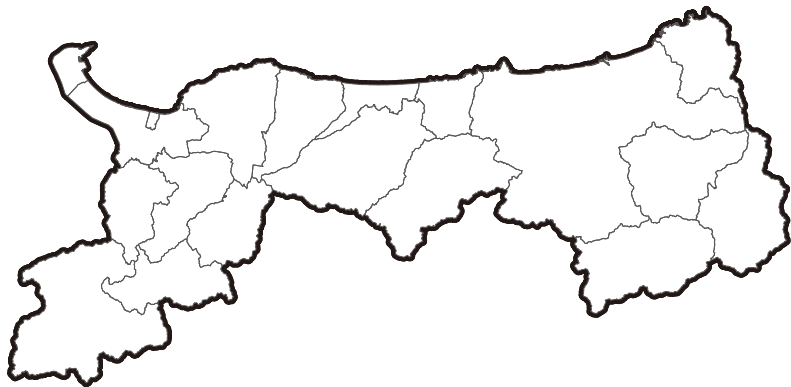

ガイナマンの宿題プリント

若桜町編

れいわ

ねん

がつ

にち

なまえ

さい

●ガイナマンからみんなに宿題<若桜町編>だよ。

ガイナーレは鳥取県の19市町村に応援してもらっているよ!かわいいマスコットもいっぱい♪
スタジアムで会える日をたのしみにおぼえてみてね★

① めりえに挑戦!

ちょうせん

好きな色で自由にぬってみよう!

わかき
若鬼くん

② 若桜町ってどこ?

わかさちょう

若桜町の位置はどこかな?好きな色でぬってみよう!

調べてみよう!

若桜町

検索

うちの
かたへ

宿題が終わったら写真を撮ってハッシュタグ「#ガイナマンと若鬼くんの宿題プリント」をつけて、「Twitter」または「Instagram」で発信してね!ガイナーレ鳥取のホームページで紹介するよ!
提出期間:~2020年5月31日(日)